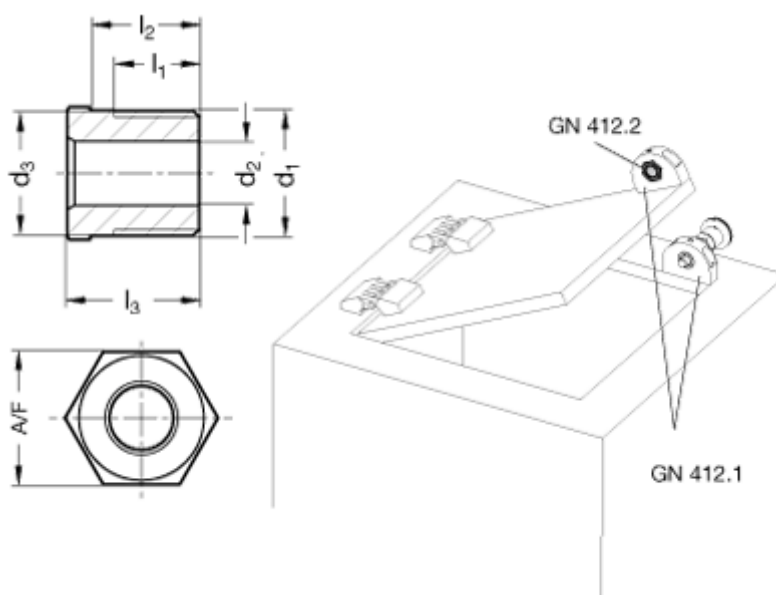

Varenummer: 201035008
Beskrivelse: E+G positionerings bøsning
GN 412.2-M16x1,5-B10,2

Mål

d1 = M 16 x 1,5

d2 = B 10,2

d3 = 12,1

l1 = 11

l2 = 14

l3 = 17

sw = 17